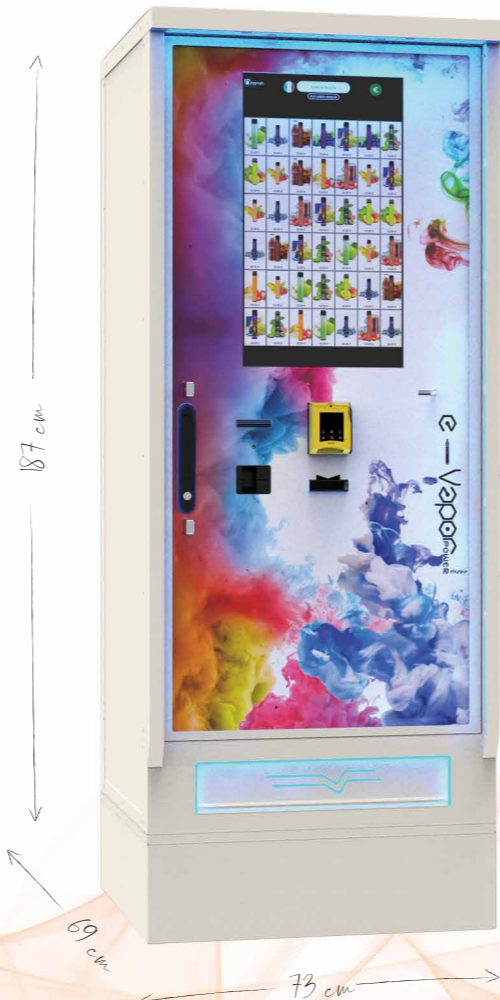

Mit der neuen e-Vapor-Serie
kontrollieren Sie den Verkauf
bequem vom zu Hause.

ERWEITERN
SIE IHREN
VERKAUFS
HORIZONT

BABY E-VAPOR

18 Auswahlen
über 300 Produkte
flüssiges Format
neuer 21"- Bildschirm

XL E-VAPOR

60 Auswahlen
1100 Produkte
flüssiges Format
76 fakultative
Auswahlmöglichkeiten
neuer 27"- Bildschirm

L E-VAPOR

40 Auswahlen
700 Produkte
flüssiges Format
54 optional
Auswahlmöglichkeiten
neuer 21"- Bildschirm

Optionale Elemente

-  **Das Smart Dashboard** NEW
modifiziert Preise, Bilder und Beschreibungen, erstellt Rabatte. Erstellen Sie Ihre Kommunikation mit Ihren Kunden mit Bildern und Videos, alles bequem von zu Hause.
-  **Europäischer Personalausweisleser**
Er liest die Personalausweise der meisten europäischen Länder. Er verhindert, dass Minderjährige am Automaten einkaufen.
-  **Kreditkartenleser**
Das Lesegerät akzeptiert Kreditkarten, Prepaid-Karten und private Karten, liest kontaktlos, Chip oder magnetisch.
-  **Personalisierte Grafiken**
in der Vordertür können Sie Ihr Logo und Ihre Farben setzen.
-  **Beleuchtetes Vordach**
Es wird zum Schutz von Witterungseinflüssen empfohlen, mit Namen anpassbar.