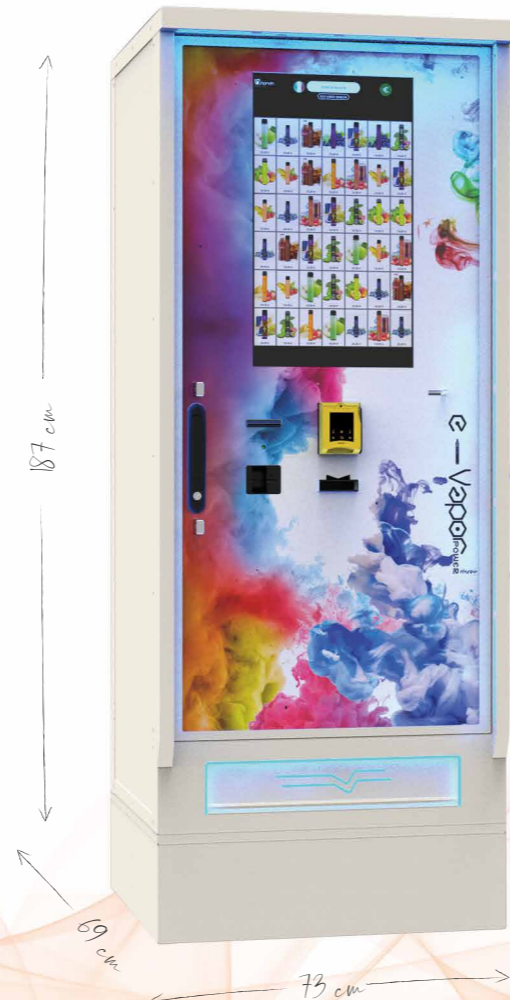

Serie e-Vapor

Slave-Modul

Um Ihr Produktangebot zu erweitern, hat Harvin das **32-Select-Slave-Modul** entwickelt, das Sie zu jedem E-Vapor-Modell hinzufügen können.

MADE IN ITALY

harvin
Verkaufsautomaten
WWW.HARVIN.EU/DE

Mit der neuen e-Vapor-Serie und dem
innovativen smart Dashboard von Harvin,
verwalten und kontrollieren Sie die den
Verkauf bequem an einem von Ihnen
bevorzugten Standort aus.

ERWEITERN
SIE IHREN
VERKAUFS
HORIZONT

Harvin
Verkaufsautomaten
FOLGEN SIE UNS AUF SOCIAL MEDIA

BABY E-VAPOR

18 Auswahlen
über 300 Produkte
flüssiges Format
neuer 21"- Bildschirm

XL E-VAPOR

60 Auswahlen
1100 Produkte
flüssiges Format
76 optionale
Auswahlmöglichkeiten
neuer 27"- Bildschirm

Banknotenleser

Liest 5 EUR, 10 EUR, 20 EUR und 50 EUR

NEW Das Smart Dashboard

Modifiziert Preise und Bilder sowie Beschreibungen und erstellt Rabatte. Steuern Sie Ihre Kommunikation mit Ihren Kunden durch Bilder und Videos, alles bequem an einem von Ihnen bevorzugten Standort.